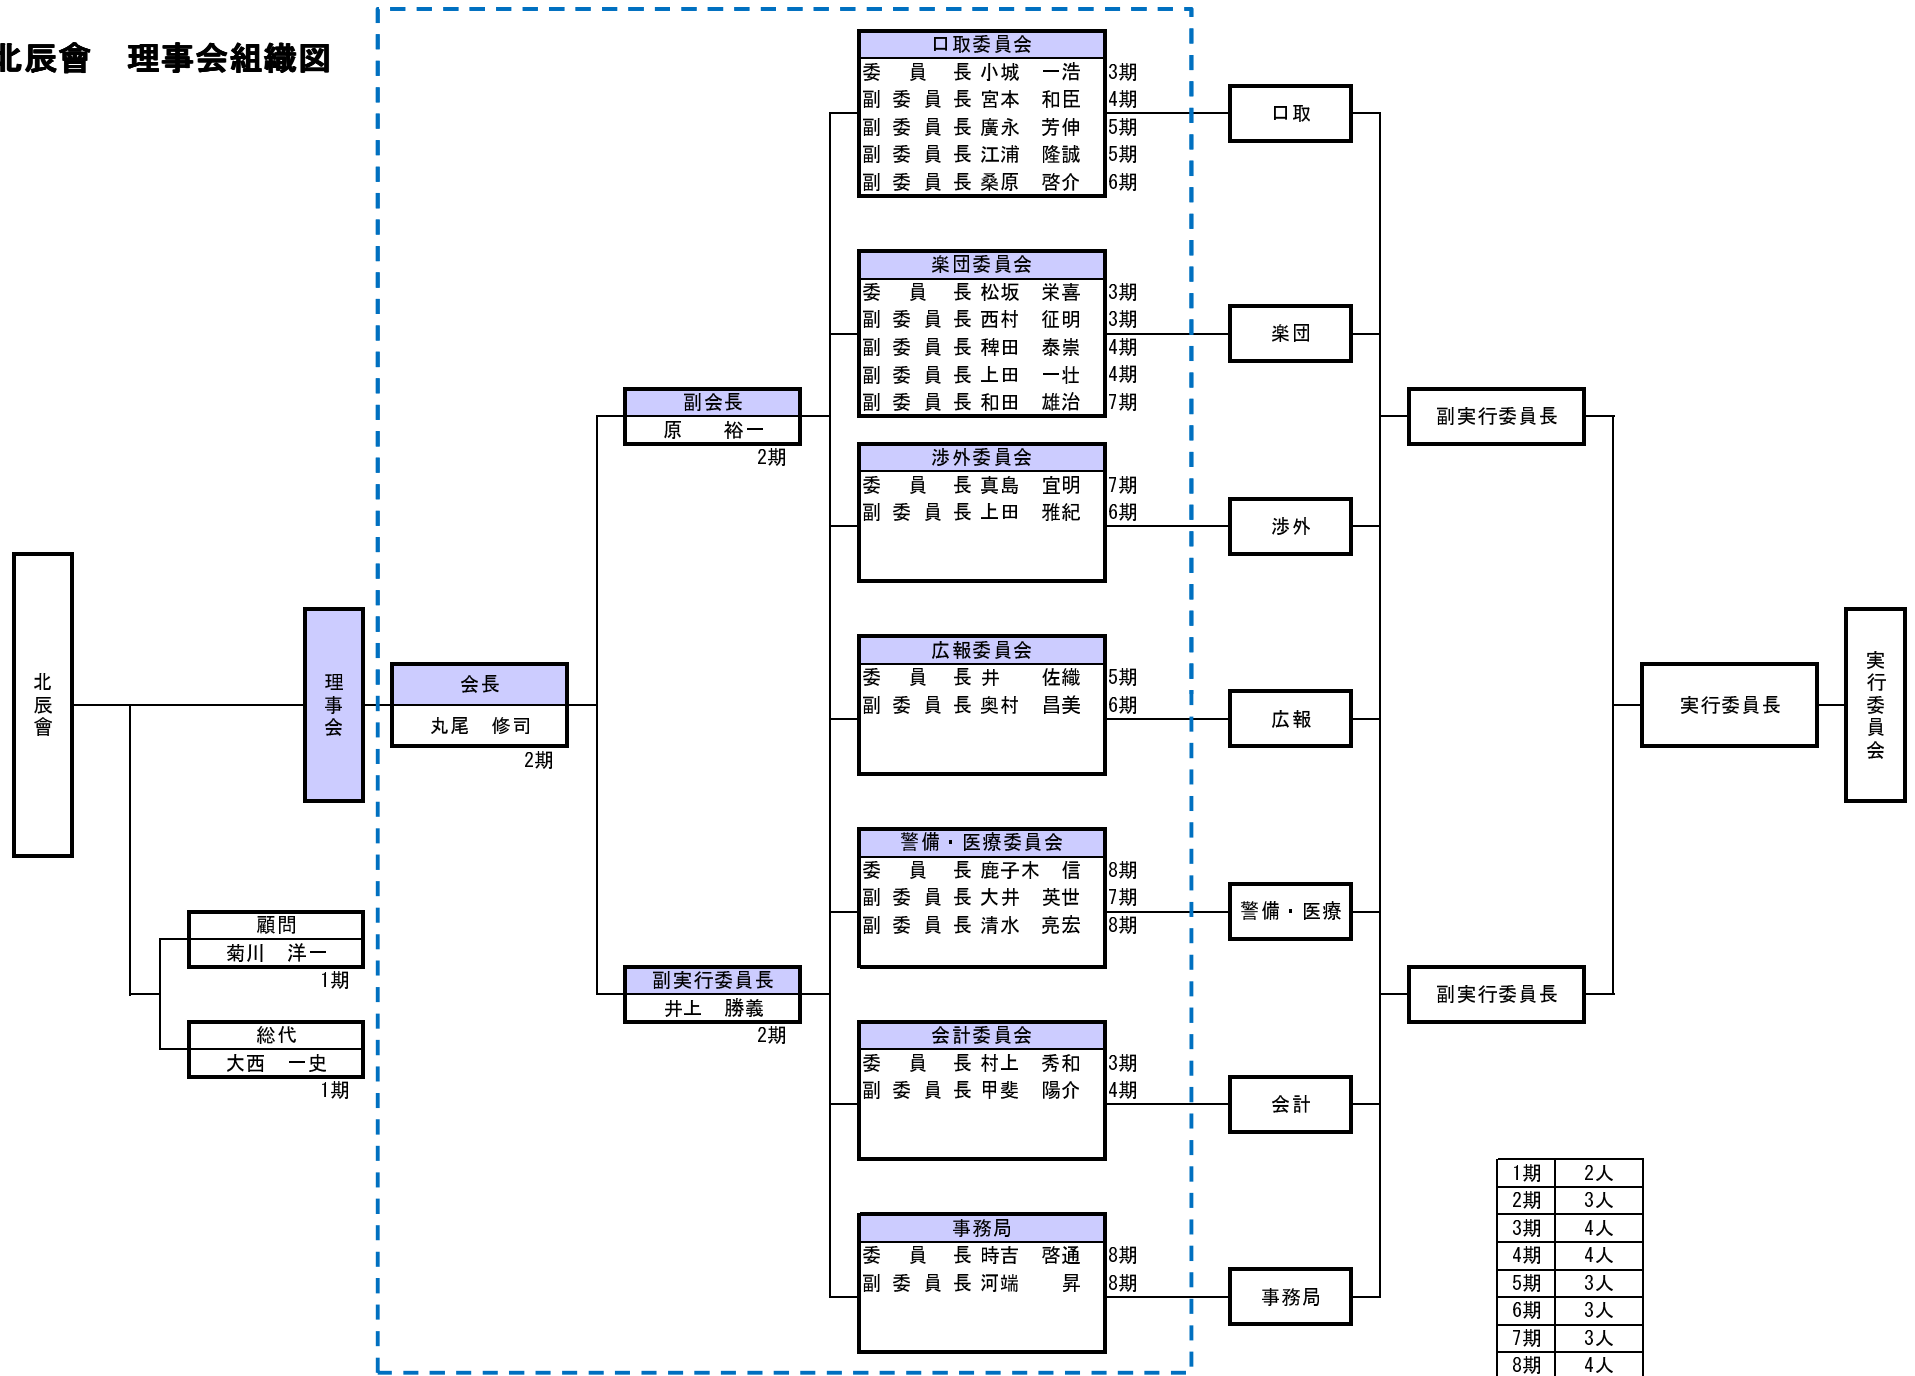

北辰會 理事会組織圖

1期	2人
2期	3人
3期	4人
4期	4人
5期	3人
6期	3人
7期	3人
8期	4人